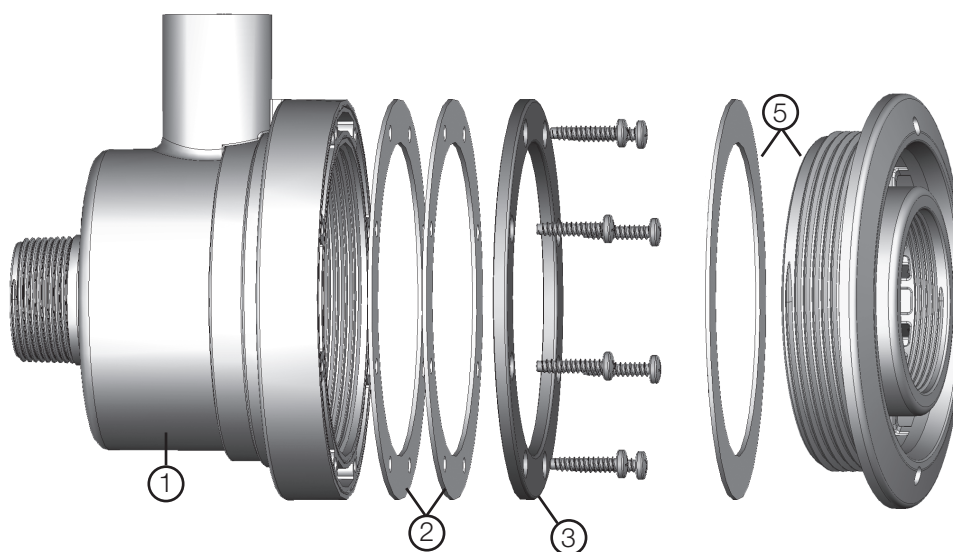

Pièces à sceller

White goods

Einbauteile • Piezas a empotrar • Accessori di vasca
 Material de encastrar • Inbouwstukken
 Закладные детали

Turbojet

SP1450TVE

N°	Description ⁽¹⁾	Nb	Ref
1	Corps liner • Vinyl body • Gehäuse Folienbecken • Cuerpo liner • Corpo per liner PVC • Corpo liner Korps Foliebad • Корпус для установки под пленку	1	–
2	Joint plat • Flat gasket • Flache Dichtung • Junta plana • Guarnizione piatta • Junta Prato • Dichting Schotel Самоклеящаяся прокладка	2	SPX1450GV
3	Bride • Flange • Flansch • Brida • Cornice tenuta • Freio • Flens • Фланец	1	SPX1450V
4	Sachet de vis pour modèle liner • Screw set for vinyl model • Schrauben für Folienbecken-Ausführung Kit de tornillos para modelo liner • Set viti di fissaggio per modelli liner PVC • Jogo dos parafusos para liner Reeks schroeven voor Foliebad • Комплект винтов	1	SPX1090Z6
5	Face Avant + Joint • Face Plate + gasket • Kragen • Collarín • Anello • Colar • Aanpassingsring • Декоративная панель	1	SPX1450BG